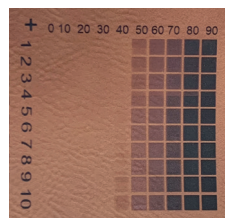

TARIFS ÉTIQUETTES DE MARQUE

ÉCUSSENS EN CUIRETTE					
DIMENSIONS	50	100	250	500	1000
1.5"	3,99	3,49	1,99	1,29	0,99
2"	4,29	3,99	2,39	1,69	1,39
2.5"	4,49	4,29	2,49	1,79	1,59
3"	4,79	4,49	2,59	2,09	1,69
3.5"	4,99	4,59	2,69	1,89	1,79
4"	5,59	5,29	2,79	1,99	1,89

14 COULEURS DE CUIRETTE

PLUSIEURS TONS DISPONIBLES

ÉTIQUETTES TISSÉES					
DIMENSIONS	100	250	500	1000	1500
1" x 1"	1,89	0,89	0,49	0,39	0,35
1,5" x 1,5"	1,89	0,89	0,59	0,49	0,39
2" x 2"	1,99	1,19	0,79	0,69	0,59
2,5" x 2,5"	2,19	1,39	0,99	0,79	0,69
3" x 3"	2,49	1,79	1,19	1,09	0,99
3,5" x 3,5"	2,79	1,99	1,39	1,29	1,19

Idéales pour une pose à la nuque comme étiquette de marque, ou pour une pose repliée sur le rebord d'un vêtement.

**Support thermocollant inclus*

ÉCUSSENS TISSÉS*				
DIMENSIONS	100	250	500	1000
2"	3,09	1,79	1,29	1,09
2,5"	3,65	2,25	1,65	1,45
3"	4,19	2,59	2,09	1,69
3,5"	4,85	3,35	2,55	1,85
4"	5,49	3,69	3,19	2,39
4,5"	6,59	4,29	3,49	2,69