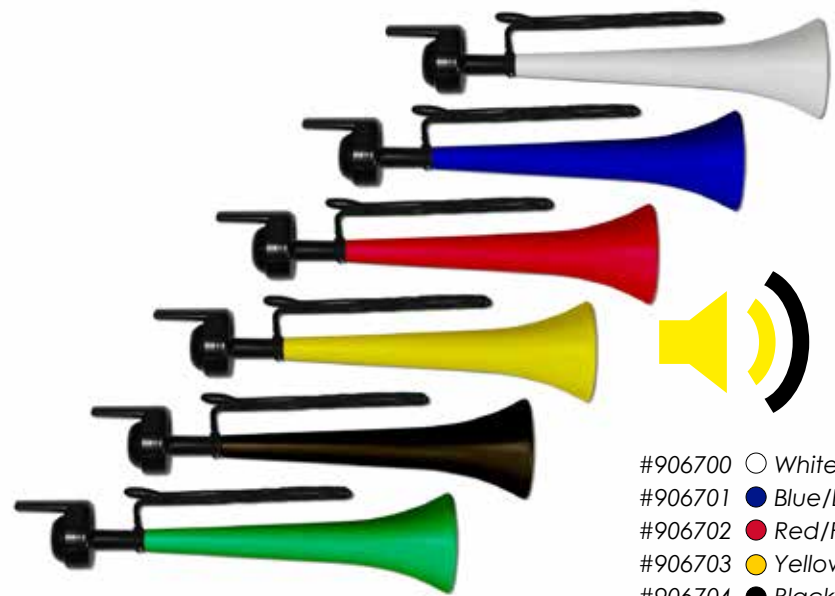

Aerosol Sports Horn /Klaxon de Sport en Aérosol

#904000

**REALLY LOUD !
TRÈS FORT !**

#904500

Recharge/Refill

Top Pump Horn /Klaxon Top Pompe

#904600

**REALLY LOUD !
TRÈS FORT !**

#905500

- > 5-10 watt avec enregistreur de 10 secondes et sirène et micro amovible.
- > 5-10 watt with 10 sec. record function siren sound and removable.

Cheer Horns /Trompette avec sifflet

- #906000 ○ White/Blanc
- #906001 ● Blue/Bleu
- #906002 ● Red/Rouge
- #906003 ● Yellow/Jaune
- #906004 ● Black/Noire
- #906005 ● Green/Vert

Super Horns /Super Trompette

- #906601 ● Blue/Bleu
- #906602 ● Red/Rouge
- #906603 ● Yellow/Jaune
- #906604 ● Black/Noire
- #906605 ● Green/Vert

Truck Horns /Trompette Camion

- #906700 ○ White/Blanc
- #906701 ● Blue/Bleu
- #906702 ● Red/Rouge
- #906703 ● Yellow/Jaune
- #906704 ● Black/Noire
- #906705 ● Green/Vert

The Trump Collapsible Horn /Trompette télescopique "La Trompe"

- #906500 ○ White/Blanc
- #906501 ● Blue/Bleu
- #906502 ● Red/Rouge
- #906503 ● Yellow/Jaune
- #906504 ● Black/Noire
- #906505 ● Green/Vert
- #906506 ● Orange
- #906511 ● Silver/Argent