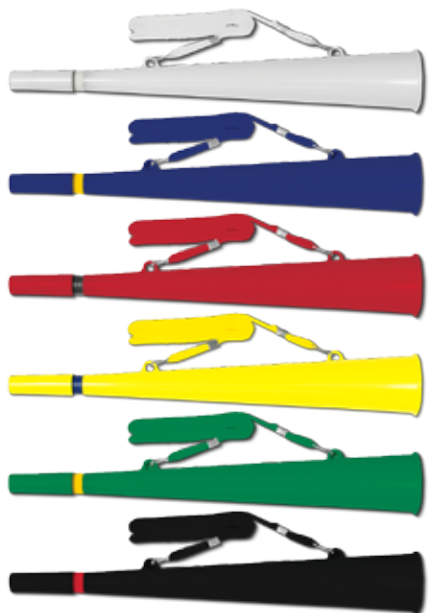

Aerosol Sports Horn /Klaxon de Sport en Aérosol

#904000

**REALLY LOUD !
TRÈS FORT !**

#904500

Recharge/Refill

Top Pump Horn /Klaxon Top Pompe

#904600

**REALLY LOUD !
TRÈS FORT !**

Mini Top Pump /Mini Klaxon Top Pompe

#904625

8½" Megaphone /Porte-voix 8½"

#905000

- > 3-5 Watt avec enregistreur de 10 secondes et sirène.
- > 3-5 watt with 10 sec. record function and siren.

13" Megaphone /Porte-Voix 13"

#905500

- > 5-10 watt avec enregistreur de 10 secondes et sirène et micro amovible.
- > 5-10 watt with 10 sec. record function siren sound and removable.

Cheer Horns /Trompette avec sifflet

- #906000 ○ White/Blanc
- #906001 ● Blue/Bleu
- #906002 ● Red/Rouge
- #906003 ● Yellow/Jaune
- #906004 ● Black/Noire
- #906005 ● Green/Vert